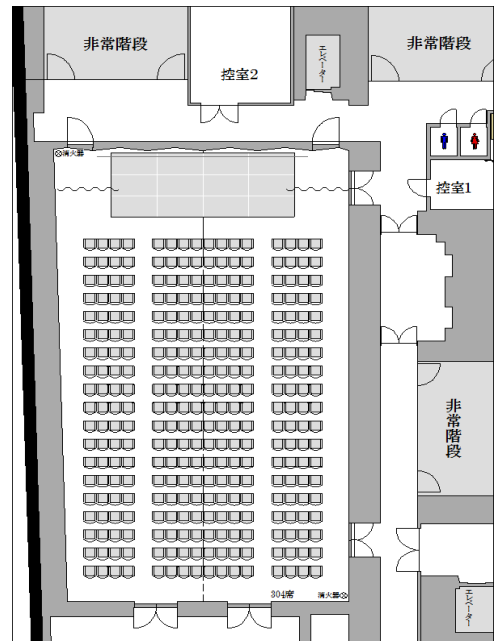

レソラホール

最大

304席 設置可能です

基本シアター形式 252席

基本252席

最大304席(ステージ奥行き3m)

※ステージ形状変更による別途人件費が必要となります。

その他、スクール形式・平土間使いなど、お客様のアイデア次第でご使用できます。
ご相談は、お気軽にホール事務所までどうぞ。