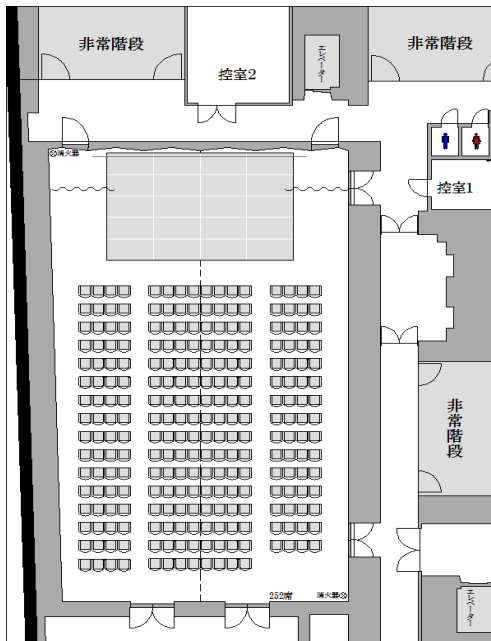

レソラホール

最大

304席 設置可能です

基本シアター形式 252席

基本252席

最大304席(ステージ奥行き3m)

※ステージ形状変更による別途人件費が必要となります。

その他、スクール形式・平土間使いなど、お客様のアイデア次第でご使用できます。
ご相談は、お気軽にホール事務所までどうぞ。

※入場料10,000円を超える催物の場合は展示会利用料金が適用となります。

※実際の使用時には基本料金のほか、音響費・照明費など
別途付帯設備料金が必要となります。
詳しくは、下記事務所までお問い合わせください。

レソラホール事務所
(レソラホールは5階です)

〒810-0001 福岡市中央区天神2丁目5-55 レソラ天神6F
TEL(092)781-8888 FAX(092)726-3926
E-mail resola@bigbros-jp.com